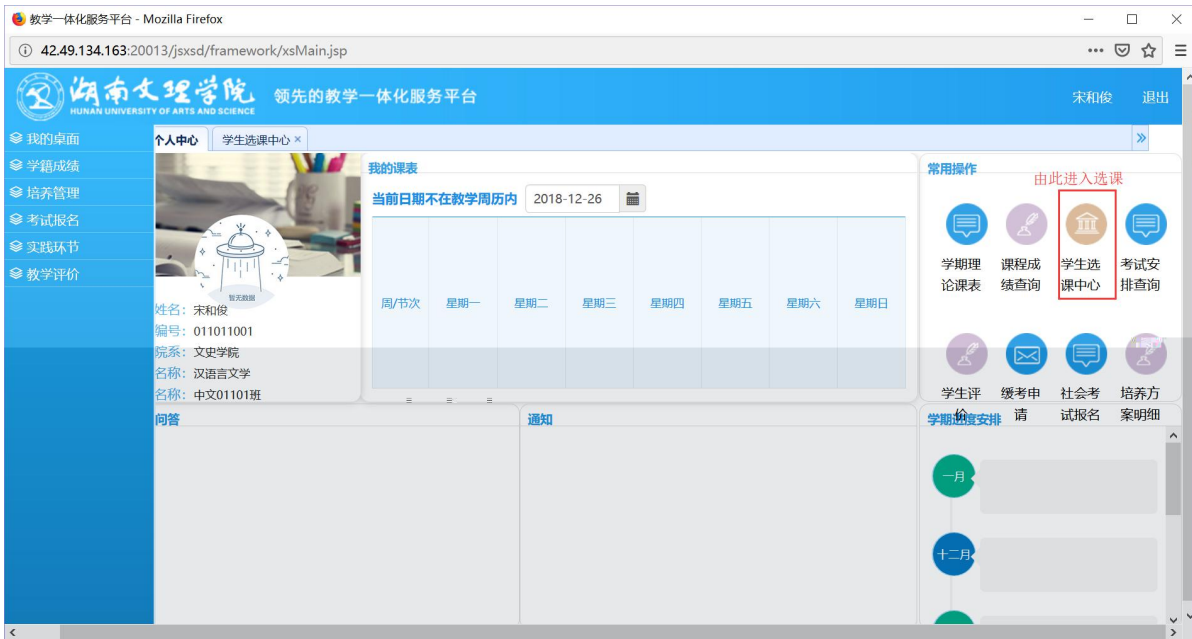

浏览器地址栏: 172.26.0.187/jsxsd/

湖南文理学院 HUNAN UNIVERSITY OF ARTS AND SCIENCE 教学一体化服务平台

用户登录

请输入账号

请输入密码

忘记密码

登录

温馨提示: 推荐使用IE9以上浏览器以及360极速模式。

选课学分情况

公选课选课

本学期选课学分/门数要求及已选情况							
	最高总学分	专业内跨年级选课(控制)		跨专业选课(控制)		校公共选修课选课(控制)	
		学分	门数	学分	门数	学分	门数
设置(控制)要求	不控制	不控制	不控制	不控制	不控制	2	1
已选统计	20.0	0.0	0	0.0	0	0.0	0

快捷导航：教学院（部）

党群机构

行政教辅机构

信息系统

国际交流